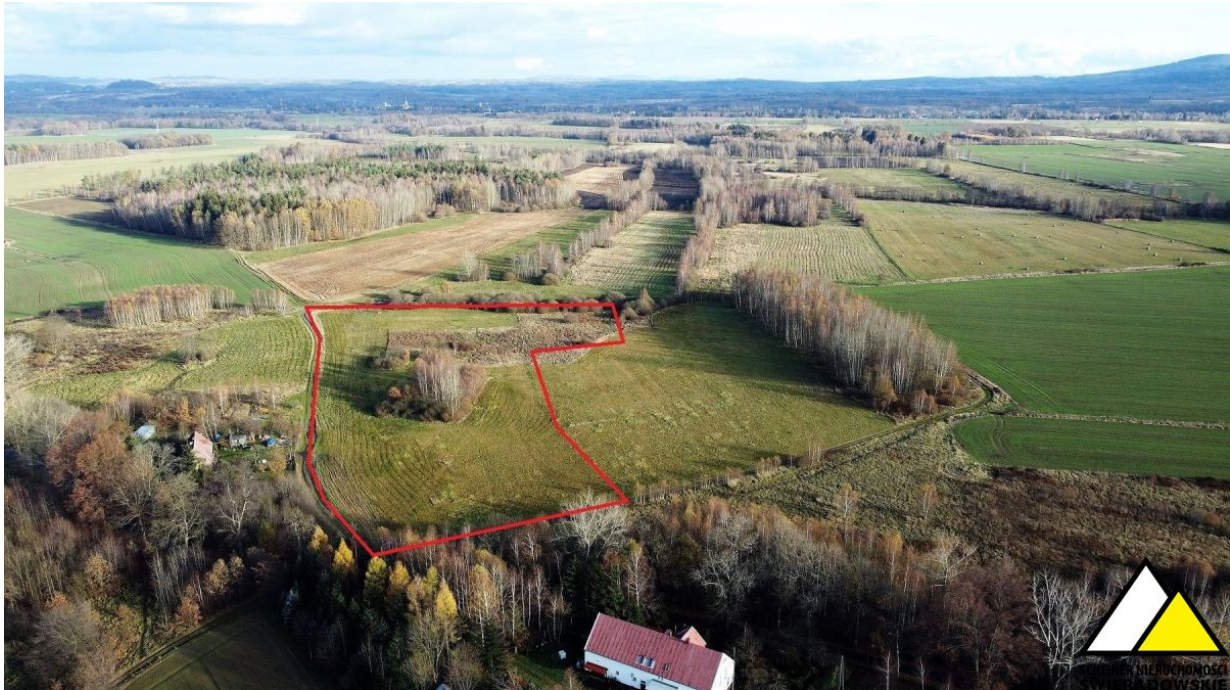

**Działka budowlana, 21 000 m²,
Wolimierz****Cena: 1 950 000 PLN**

Działka budowlana na sprzedaż, Wolimierz

93 PLN/m²cena
1 950 000 PLN
93 PLN/m²powierzchnia
21000.00 m²**Opis oferty**

Jedyna taka działka w Wolimierzu. Modnej turystycznej wsi położonej nieopodal kurortu Świeradów Zdrój. Grunt znajduje się na skraju wsi sąsiaduje z polami uprawnymi. Dojazd drogą asfaltową. Piękny widok na panoramę Gór Izerskich. W sąsiedztwie pola i pojedyncze domy mieszkalne. Około 5600m² przeznaczonych po zabudowę mieszkaniową, reszta to teren o przeznaczeniu rolnym. Doskonała działka pod wymarzoną rezydencję lub inwestycję.

Oferta nr 55490691 wysłana z systemu LocumNet Online

Parametry oferty

Numer oferty	55490691
Typ oferty	Działka budowlana
Rodzaj transakcji	Sprzedaż
Cena	1 950 000 PLN
Cena za m ²	93 PLN
Powierzchnia	21 000 m ²
Miejscowość	Wolimierz
Województwo	DOLNOŚLĄSKIE
Powiat	lubański
Gmina	Leśna