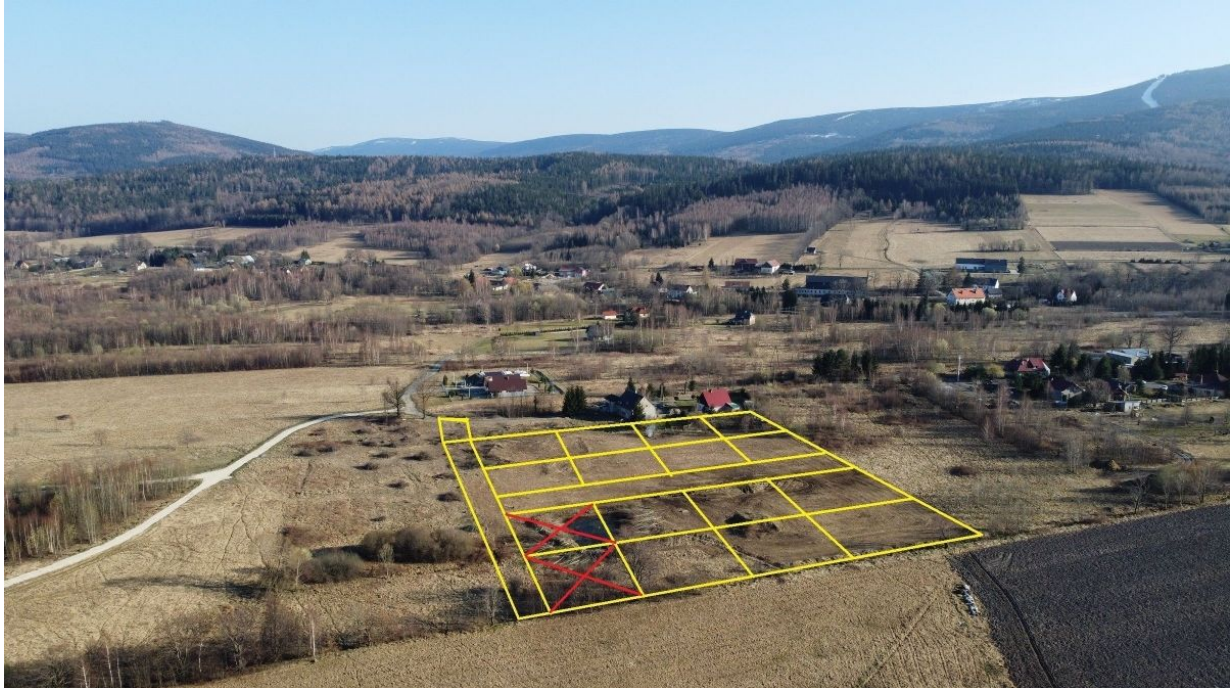

**Grunty - działka budowlana, 800 m²,
Świeradów-Zdrój****Cena: 190 000 PLN****Grunty - działka budowlana na sprzedaż, Świeradów-Zdrój****238 PLN/m²**cena
190 000 PLN
238 PLN/m²powierzchnia
800.00 m²**Opis oferty**

Nowe osiedle PANORAMA IZERSKA. Dostępne 14 działek z 16 o metrażach od 800m2 do 860m2. Przepiękny widok na Stóg Izerski cisza i spokój to główne atuty tej inwestycji. Wszystkie media w odległości poniżej 50m od działki. W cenie działki utwardzony dojazd. Przeznaczenie działki w MPZP zabudowa mieszkaniowa jednorodzinna. Podana cena jest ceną brutto zawiera podatek vat. Sprzedaż w systemie bezpośrednim kupujący nie płaci prowizji.

Oferta nr 54720691 wysłana z systemu LocumNet Online

Parametry oferty

Numer oferty	54720691
Typ oferty	Grunty - działka budowlana
Rodzaj transakcji	Sprzedaż
Cena	190 000 PLN
Cena za m ²	238 PLN
Powierzchnia	800 m ²
Miejscowość	Świeradów-Zdrój
Województwo	DOLNOŚLĄSKIE
Lokalizacja	Panorama Izerska
Powiat	lubański
Gmina	Świeradów-Zdrój