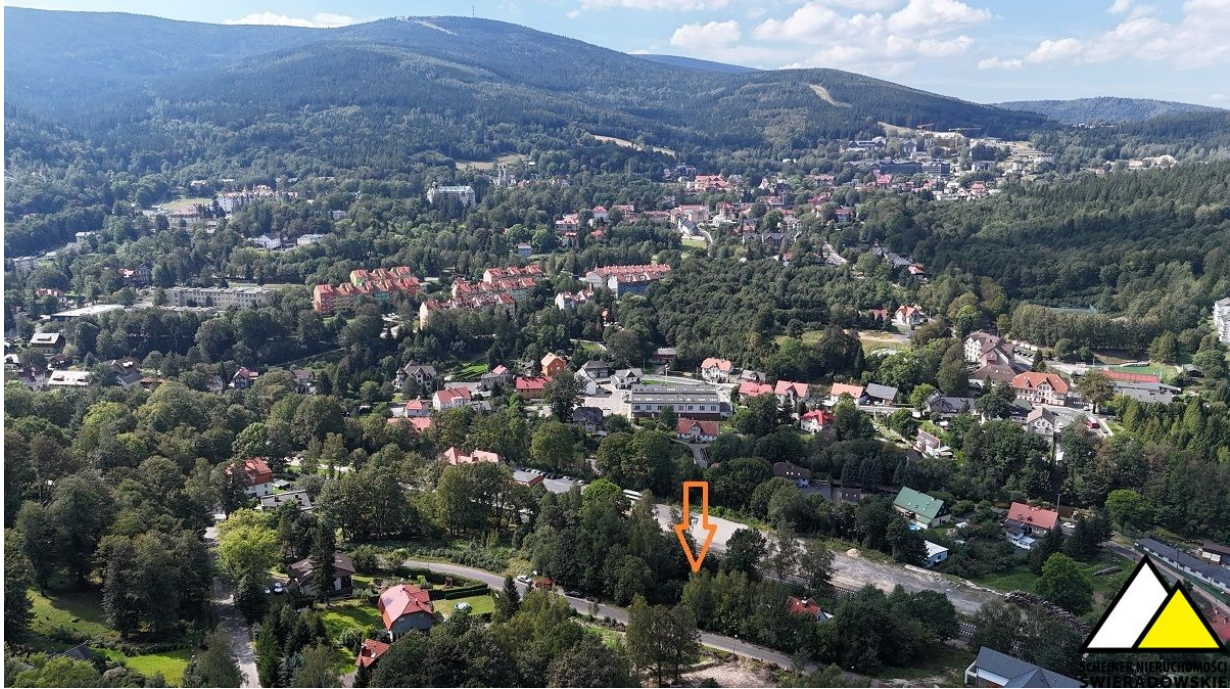

**Działka budowlana, 756 m²,
Świeradów-Zdrój****Cena: 398 000 PLN****Działka budowlana na sprzedaż, Świeradów-Zdrój****526 PLN/m²**

cena
398 000 PLN
526 PLN/m²

powierzchnia
756.00 m²

Opis oferty

Działka położona w Świeradowie Zdroju u podnóża Sępiej Góry.

Dojazd drogą asfaltową. Teren pochyły - południowy stok.

W planie zagospodarowania przestrzennego symbol MN - budownictwo mieszkaniowe jednorodzinne.

Wokół zabudowa jednorodzinna i obiekty turystyczne.

Media: prąd, wodociąg, gaz.

Obecnie działka uprawiana jako ogródek działkowy. W dole działki małe oczko wodne. Wzdłuż granicy rosną drzewa. Teren ogrodzony siatką. Kształt regularny ok. 27x29 metrów.

Doskonała oferta dla szukających działki pod budowę domu w pięknym uzdrowisku.

Ofertę prowadzi Iwona Zbierska tel. 603 766 496

Oferta nr 57070691 wysłana z systemu LocumNet Online

Parametry oferty

Numer oferty	57070691
Typ oferty	Działka budowlana
Rodzaj transakcji	Sprzedaż
Cena	398 000 PLN
Cena za m ²	526 PLN
Powierzchnia	756 m ²
Miejscowość	Świeradów-Zdrój
Województwo	DOLNOŚLĄSKIE
Lokalizacja	Kolejowa
Powiat	lubański
Gmina	Świeradów-Zdrój
Własność	własność
Dojazd	asfaltowa/kostka
Ogrodzenie	siatka
Kształt działki	prostokąt