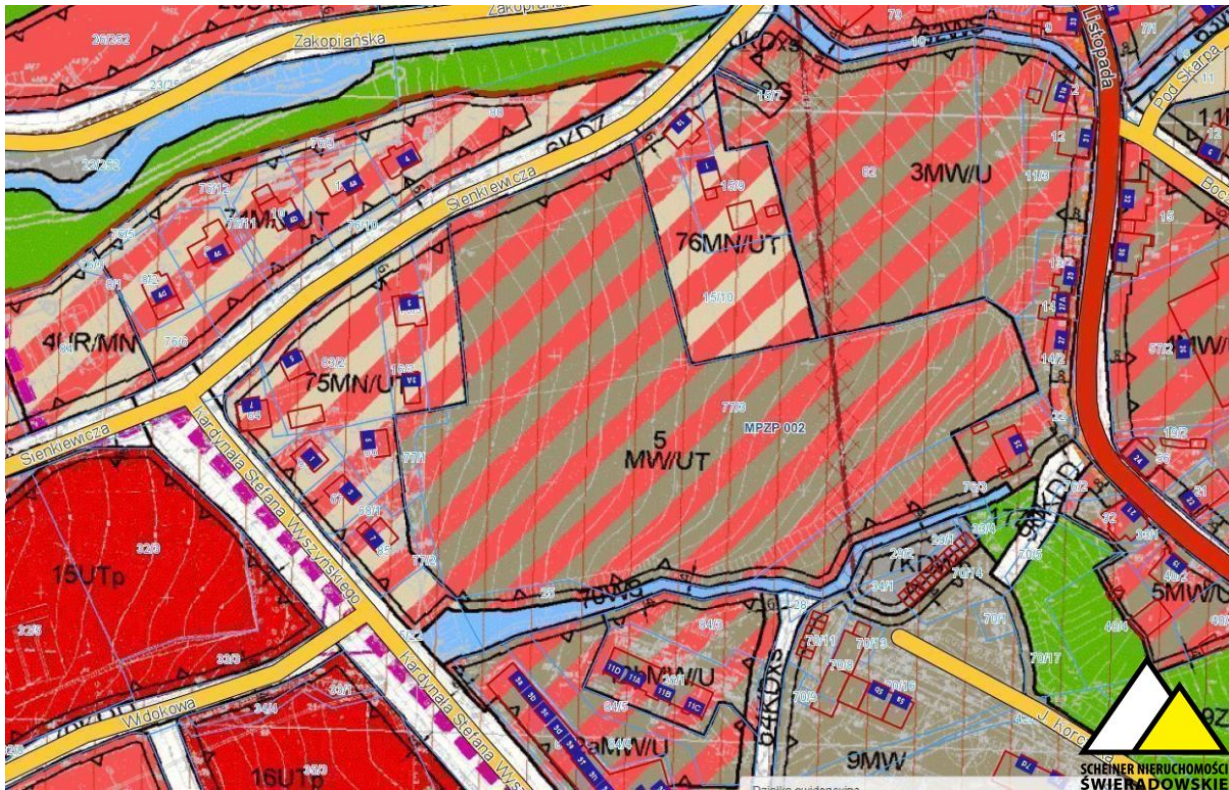

**Działka budowlana, 23 790 m<sup>2</sup>,  
Świeradów-Zdrój**

**Cena: 19 600 000 PLN**

Działka budowlana na sprzedaż, Świeradów-Zdrój

**824 PLN/m<sup>2</sup>**

cena  
**19 600 000 PLN**  
824 PLN/m<sup>2</sup>

powierzchnia  
**23790.00 m<sup>2</sup>**

**Opis oferty**

Wyjątkowa oferta. Jedyny tak duży grunt w centrum miasta. Przeznaczony pod zabudowę mieszkaniową wielorodzinną lub usługi turystyki, przeznaczenie dopuszczalne: usługi handlu detalicznego, gastronomii  
Możliwość zabudowy do IV kondygnacji.  
Dostęp do głównych ciągów komunikacyjnych Świeradowa. Pełne uzbrojenie w drodze. Podana cena jest ceną netto. Ofertę prowadzi Przemysław Scheiner tel. 697681231

Oferta nr 55960691 wysłana z systemu LocumNet Online

**Parametry oferty**

Numer oferty	55960691
Typ oferty	Działka budowlana
Rodzaj transakcji	Sprzedaż
Cena	19 600 000 PLN
Cena za m <sup>2</sup>	824 PLN
Powierzchnia	23 790 m <sup>2</sup>
Miejscowość	Świeradów-Zdrój
Województwo	DOLNOŚLĄSKIE
Lokalizacja	CENTRUM
Powiat	lubański
Gmina	Świeradów-Zdrój
Kształt działki	nieregularny