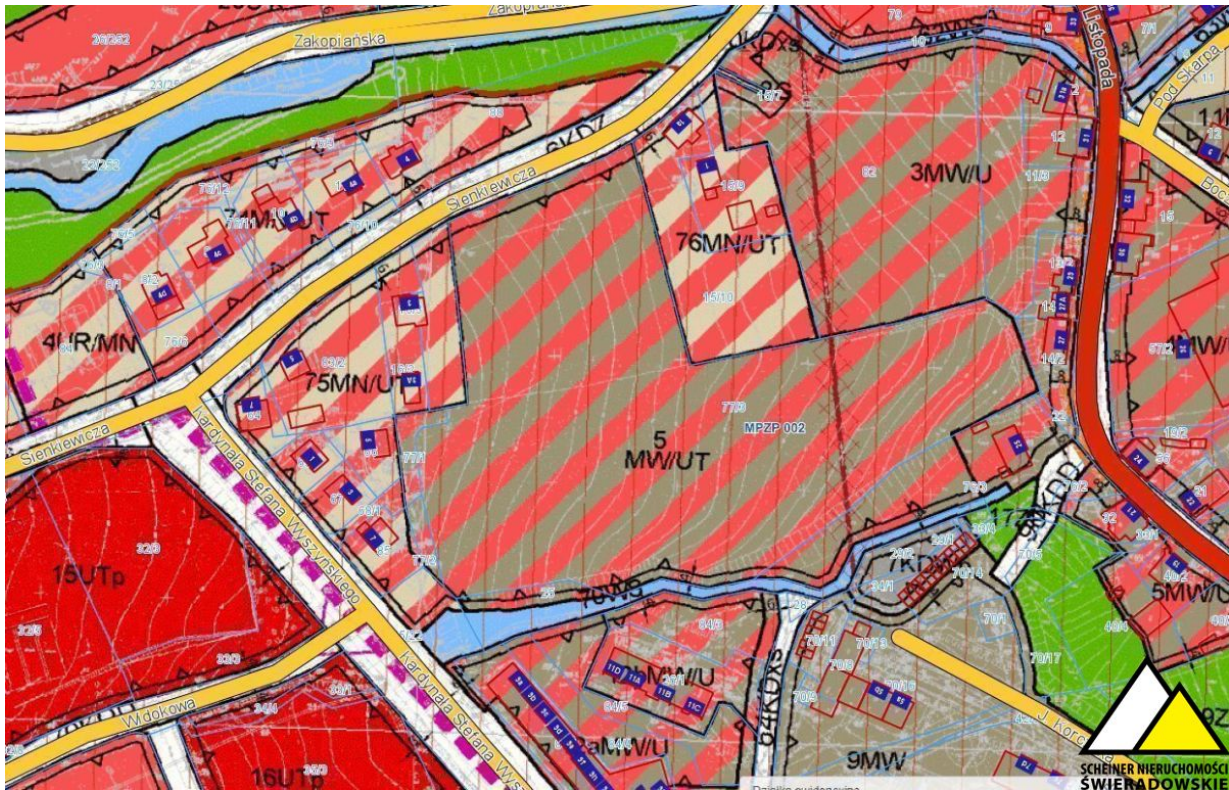

**Działka budowlana, 23 790 m²,
Świeradów-Zdrój**

Cena: 19 600 000 PLN

Działka budowlana na sprzedaż, Świeradów-Zdrój

824 PLN/m²

cena
19 600 000 PLN
824 PLN/m²

powierzchnia
23790.00 m²

Opis oferty

Wyjątkowa oferta. Jedyny tak duży grunt w centrum miasta. Przeznaczony pod zabudowę mieszkaniową wielorodzinną lub usługi turystyki, przeznaczenie dopuszczalne: usługi handlu detalicznego, gastronomii
Możliwość zabudowy do IV kondygnacji.
Dostęp do głównych ciągów komunikacyjnych Świeradowa. Pełne uzbrojenie w drodze. Podana cena jest ceną netto. Ofertę prowadzi Przemysław Scheiner tel. 697681231

Oferta nr 55960691 wysłana z systemu LocumNet Online

Parametry oferty

Numer oferty	55960691
Typ oferty	Działka budowlana
Rodzaj transakcji	Sprzedaż
Cena	19 600 000 PLN
Cena za m ²	824 PLN
Powierzchnia	23 790 m ²
Miejscowość	Świeradów-Zdrój
Województwo	DOLNOŚLĄSKIE
Lokalizacja	CENTRUM
Powiat	lubański
Gmina	Świeradów-Zdrój
Kształt działki	nieregularny