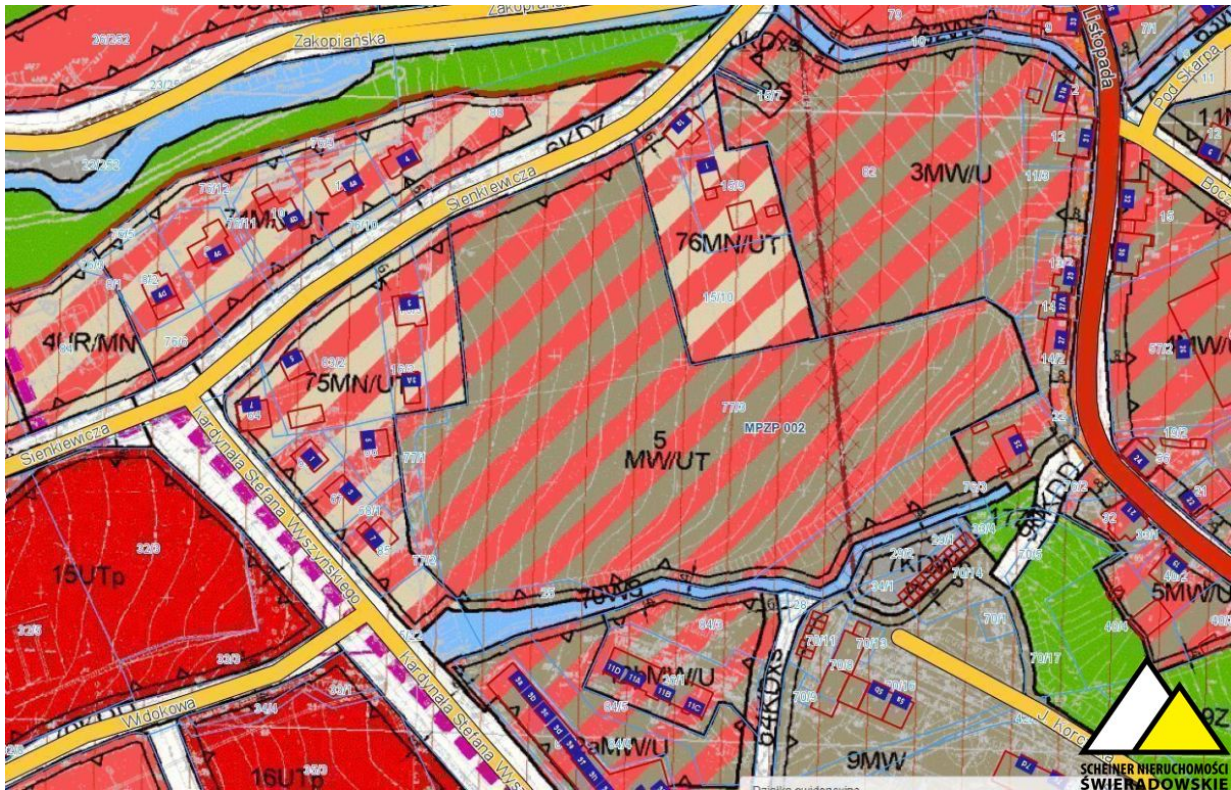

**Działka budowlana, 23 790 m²,
Świeradów-Zdrój**

Cena: 19 600 000 PLN

Działka budowlana na sprzedaż, Świeradów-Zdrój

824 PLN/m²

cena
19 600 000 PLN
824 PLN/m²

powierzchnia
23790.00 m²

Opis oferty

Wyjątkowa oferta. Jedyny tak duży grunt w centrum miasta. Przeznaczony pod zabudowę mieszkaniową wielorodzinną lub usługi turystyki, przeznaczenie dopuszczalne: usługi handlu detalicznego, gastronomii
Możliwość zabudowy do IV kondygnacji.
Dostęp do głównych ciągów komunikacyjnych Świeradowa. Pełne uzbrojenie w drodze. Podana cena jest ceną netto. Ofertę prowadzi Przemysław Scheiner tel. 697681231

Oferta nr 55960691 wysłana z systemu LocumNet Online

Parametry oferty

Numer oferty	55960691
Typ oferty	Działka budowlana
Rodzaj transakcji	Sprzedaż
Cena	19 600 000 PLN
Cena za m ²	824 PLN
Powierzchnia	23 790 m ²
Miejscowość	Świeradów-Zdrój
Województwo	DOLNOŚLĄSKIE
Lokalizacja	CENTRUM
Powiat	lubański
Gmina	Świeradów-Zdrój
Kształt działki	nieregularny